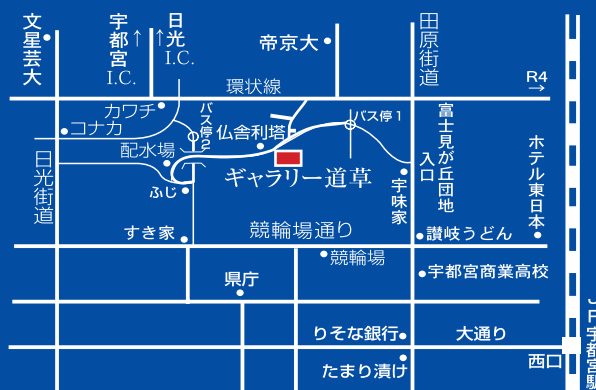

TEL 028-621-7006

FAX 028-621-7083

会場：ギャラリー道草 open 10:00~18:00

宇都宮市山本3-14-3

TEL/FAX 028-643-5600

ランチ 11:00~

京のお茶漬け・京の粥・薬草粥

道草そば、うどん 他

JR 宇都宮駅